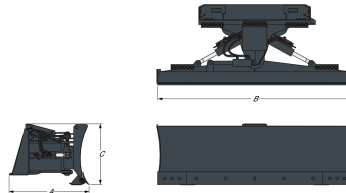

Reversible cutting edge for all models
Attachment Control Kit must be installed on Bobcat loader or Telescopic Handler to operate attachment on 173 cm models and up

Compatibility

Description	Item number	Compatible with loader
Dozer Blade 137 cm	7196165	MT55E, S70E
Dozer Blade 173 cm	7106089	
Dozer Blade 203 cm	6905884	T450E IIIB, T590E IIIB, T590B iT4, T650E IIIB, T650E iT4, T650B iT4, S450E IIIA, S450B T2, S510E IIIA, S510B T2, S530E IIIA, S530B T2, S550E IIIB, S550B iT4, S570E IIIB, S570B iT4, S590E IIIB, S590B iT4, S630E IIIB, S630E iT4, S630B iT4, S650E IIIB, S650E iT4, S650B iT4, S770E IV, S770E T3, S770B T3
Dozer Blade 229 cm	6905811	A770-B, T590E IIIB, T590B iT4, T650E IIIB, T650E iT4, T650B iT4, S530E IIIA, S530B T2, S550E IIIB, S550B iT4, S570E IIIB, S570B iT4, S590E IIIB, S590B iT4, S630E IIIB, S630E iT4, S630B iT4, S650E IIIB, S650E iT4, S650B iT4, S770E IV, S770E T3, S770B T3, A770E IV
Dozer Blade 244 cm	7105781	A770-B, T650E IIIB, T650E iT4, T650B iT4, T770E IV, T770E T3, T770B T3, T870E IV, T870B T3, S630E IIIB, S630E iT4, S630B iT4, S650E IIIB, S650E iT4, S650B iT4, S770E IV, S770E T3, S770B T3, S850E IV, S850E T3, S850B T3, A770E IV

Characteristics and performance

Description	Item number	Working Width (mm)	Angle \pm (°)	Oscillation \pm (°)	Cutting edge (mm)	Cylinders	Skid shoes
Dozer Blade 137 cm	7196165	1189.0	30.0	-	9.6 x 101.6	1	adjustable
Dozer Blade 203 cm	6905884	1760.0	30.0	8.0	12.7 x 152.0	3	adjustable
Dozer Blade 229 cm	6905811	1982.0	30.0	8.0	12.7 x 152.0	3	adjustable
Dozer Blade 244 cm	7105781	2121.0	30.0	10.0	16.0 x 152.0	3	adjustable

Weights and Dimensions

Description	Item number	Shipping weight (kg)	Operating weight (kg)	Overall Length (mm)	Overall Width (mm)	Overall Height (mm)
Dozer Blade 137 cm	7196165	140.0	140.0	728.0	1372.0	555.0
Dozer Blade 203 cm	6905884	430.0	430.0	838.0	2032.0	634.0
Dozer Blade 229 cm	6905811	447.0	447.0	838.0	2286.0	639.0
Dozer Blade 244 cm	7105781	716.0	716.0	884.0	2438.0	704.0